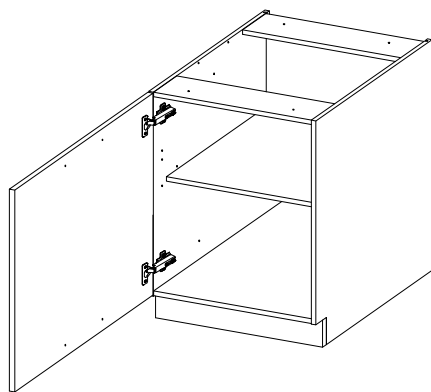

FRONT

60 D 1F BB

60 G-72 1F

L=160mm	M4x27mm
	
S	U8
1	2

Ersatzteil Nummer	Dimension
KUH.70963	713x596x19

ISM-KUH-01679

1

60 D 1F BB

LEFT

RIGHT

2

+35/0mm	+3.5x13mm
	
HG	P5
2	4

3

L=160mm	M4x27mm
	
S	U8
1	2

KUH.70963

KUH.70963

6

L=160mm	M4x27mm
	
S	U8
1	2