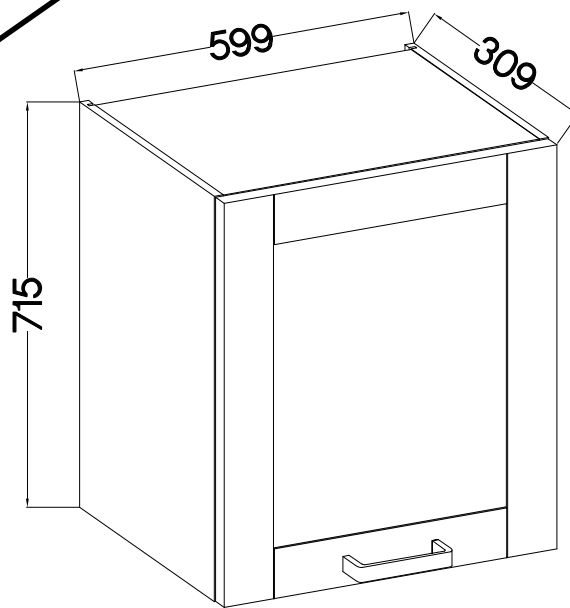

FRONT

60 D 1F BB

60 G-72 1F

L=160mm	M4x27mm
	
S	U8
1	2

Ersatzteil Nummer	Dimension
KUH.70963	713x596x19

ISM-KUH-01679

1

60 D 1F BB

LEFT

RIGHT

2

+35/0mm	+3.5x13mm
	
HG	P5
2	4

3

L=160mm	M4x27mm
	
S	U8
1	2

KUH.70963

KUH.70963

6

L=160mm	M4x27mm
	
S	U8
1	2