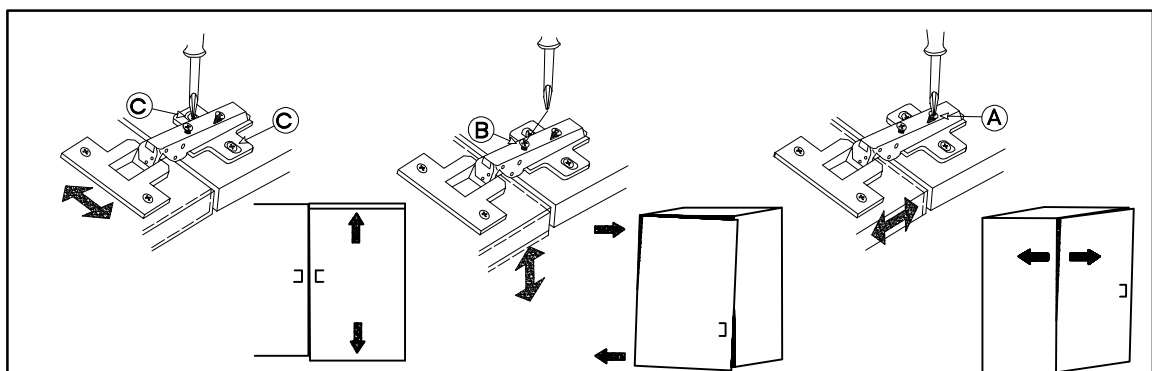

FRONT

60 D 1F BB

60 G-72 1F

L=160mm	M4x27mm
	
S	U8
1	2

Ersatzteil Nummer	Dimension
KUH.70963	713x596x19

ISM-KUH-01679

1

60 D 1F BB

LEFT

RIGHT

2

+35/0mm	+3.5x13mm
	
HG	P5
2	4

3

L=160mm	M4x27mm
	
S	U8
1	2

KUH.70963

KUH.70963

6

L=160mm	M4x27mm
	
S	U8
1	2