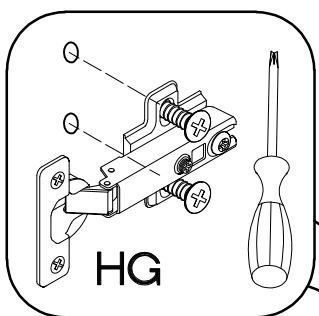

FRONT

60 D 1F BB

60 G-72 1F

L=160mm	M4x27mm
	
S	U8
1	2

Ersatzteil Nummer	Dimension
KUH.70963	713x596x19

ISM-KUH-01679

1

60 D 1F BB

LEFT

RIGHT

2

+35/0mm	+3.5x13mm
	
HG	P5
2	4

3

L=160mm	M4x27mm
	
S	U8
1	2

KUH.70963

KUH.70963

6

L=160mm	M4x27mm
	
S	U8
1	2