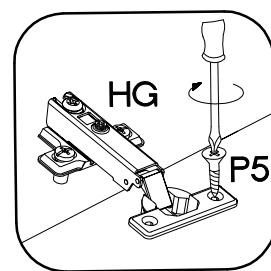

FRONT

60 D 1F BB

60 G-72 1F

L=160mm	M4x27mm
	
S	U8
1	2

Ersatzteil Nummer	Dimension
KUH.70963	713x596x19

ISM-KUH-01679

1

60 D 1F BB

LEFT

RIGHT

2

+35/0mm	+3.5x13mm
	
HG	P5
2	4

3

L=160mm	M4x27mm
	
S	U8
1	2

KUH.70963

KUH.70963

6

L=160mm	M4x27mm
	
S	U8
1	2