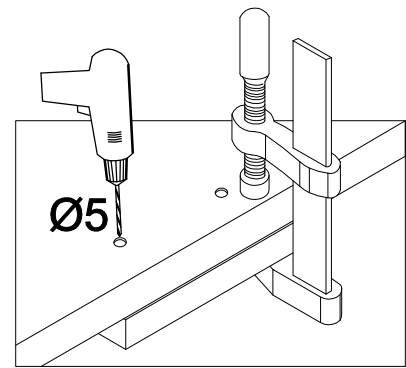

4

60 G-72 1F

LEFT

RIGHT

KUH.70963

KUH.70963