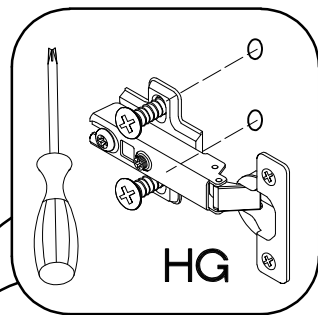

FRONT

60 D 1F BB

60 G-72 1F

L=160mm	M4x27mm
	
S	U8
1	2

Ersatzteil Nummer	Dimension
KUH.70963	713x596x19

ISM-KUH-01679

1

60 D 1F BB

LEFT

RIGHT

2

+35/0mm	+3.5x13mm
	
HG	P5
2	4

3

L=160mm	M4x27mm
	
S	U8
1	2

KUH.70963

KUH.70963

6

L=160mm	M4x27mm
	
S	U8
1	2