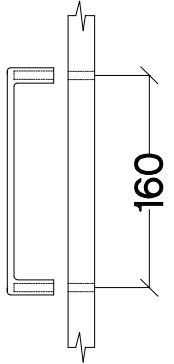

FRONT

60 D 1F BB

60 G-72 1F

L=160mm	M4x27mm
	
S	U8
1	2

Ersatzteil Nummer	Dimension
KUH.70963	713x596x19

ISM-KUH-01679

1

60 D 1F BB

LEFT

RIGHT

2

+35/0mm	+3.5x13mm
	
HG	P5
2	4

3

L=160mm	M4x27mm
	
S	U8
1	2

KUH.70963

KUH.70963

4

60 G-72 1F

LEFT

RIGHT

KUH.70963

KUH.70963

5

 HG 2	 P5 4
--	--

6

L=160mm	M4x27mm
	
S	U8
1	2