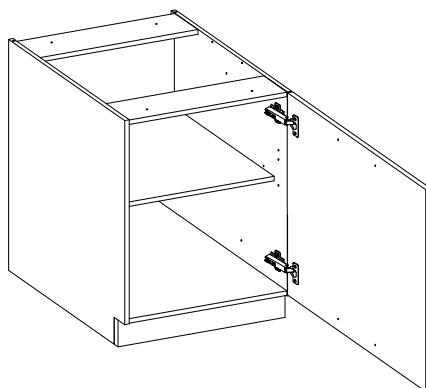

FRONT

60 D 1F BB

60 G-72 1F

L=160mm	M4x27mm
	
S	U8
1	2

Ersatzteil Nummer	Dimension
KUH.70963	713x596x19

ISM-KUH-01679

1

60 D 1F BB

LEFT

RIGHT

2

+35/0mm	+3.5x13mm
	
HG	P5
2	4

3

L=160mm	M4x27mm
	
S	U8
1	2

KUH.70963

KUH.70963

6

L=160mm	M4x27mm
	
S	U8
1	2