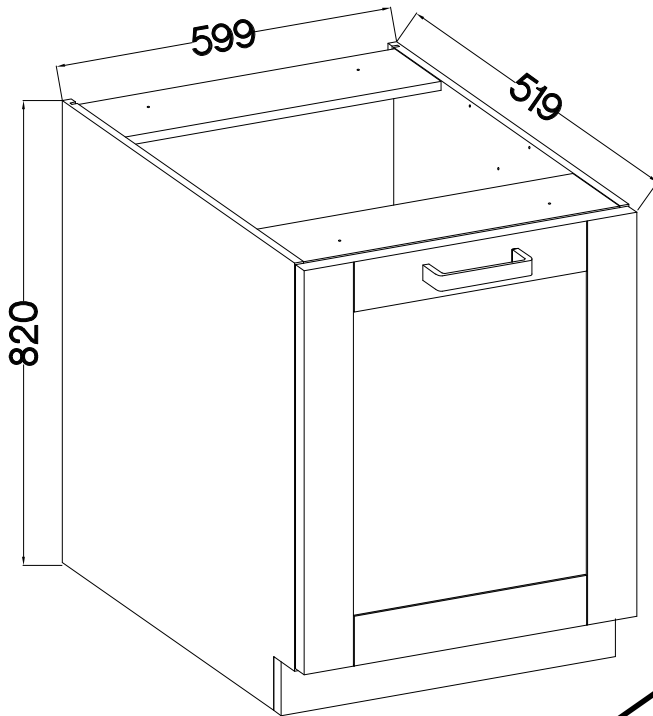

FRONT

60 D 1F BB

60 G-72 1F

L=160mm	M4x27mm
	
S	U8
1	2

Ersatzteil Nummer	Dimension
KUH.70963	713x596x19

ISM-KUH-01679

1

60 D 1F BB

LEFT

RIGHT

2

+35/0mm	+3.5x13mm
	
HG	P5
2	4

3

L=160mm	M4x27mm
	
S	U8
1	2

KUH.70963

KUH.70963

6

L=160mm	M4x27mm
	
S	U8
1	2