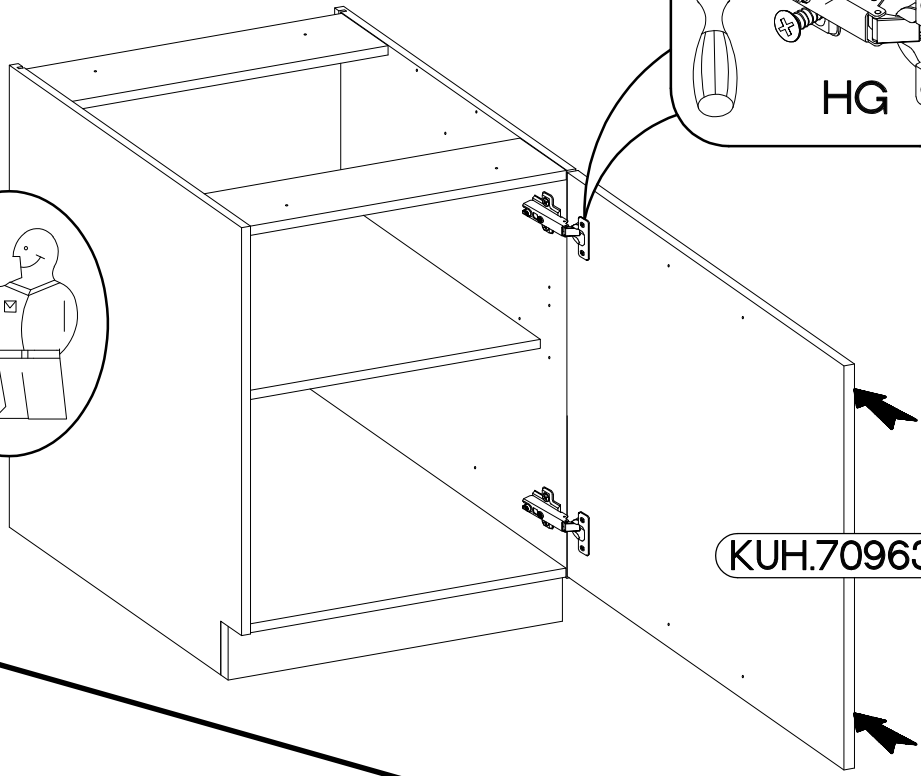

FRONT

60 D 1F BB

60 G-72 1F

L=160mm	M4x27mm
	
S	U8
1	2

Ersatzteil Nummer	Dimension
KUH.70963	713x596x19

ISM-KUH-01679

1

60 D 1F BB

LEFT

RIGHT

2

+35/0mm	+3.5x13mm
	
HG	P5
2	4

3

L=160mm	M4x27mm
	
S	U8
1	2

KUH.70963

KUH.70963

6

L=160mm	M4x27mm
	
S	U8
1	2