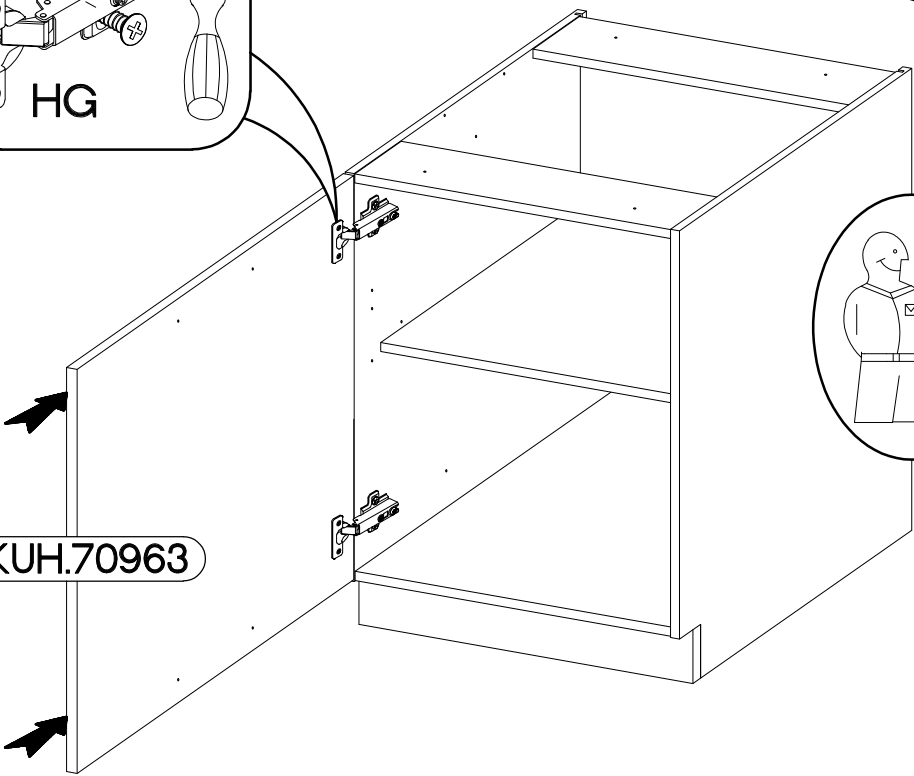

FRONT

60 D 1F BB

60 G-72 1F

L=160mm	M4x27mm
	
S	U8
1	2

Ersatzteil Nummer	Dimension
KUH.70963	713x596x19

ISM-KUH-01679

1

60 D 1F BB

LEFT

RIGHT

2

+35/0mm	+3.5x13mm
	
HG	P5
2	4

3

L=160mm	M4x27mm
	
S	U8
1	2

KUH.70963

KUH.70963

6

L=160mm	M4x27mm
	
S	U8
1	2