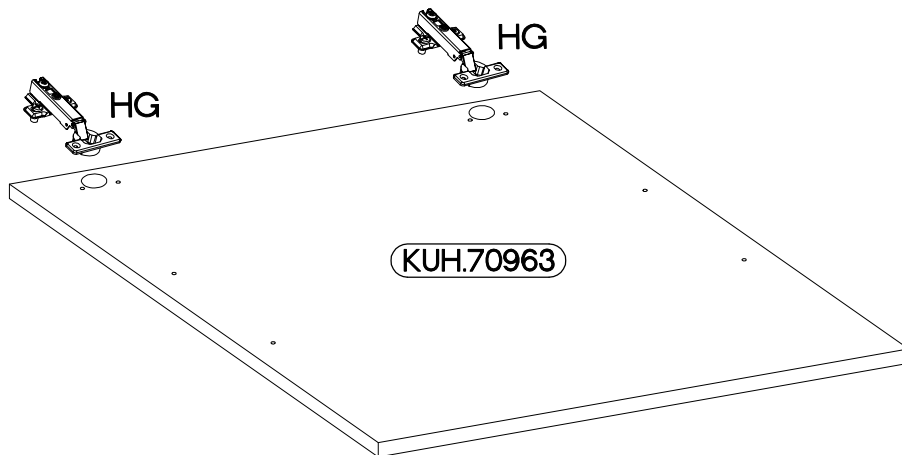

FRONT

60 D 1F BB

60 G-72 1F

L=160mm	M4x27mm
	
S	U8
1	2

Ersatzteil Nummer	Dimension
KUH.70963	713x596x19

ISM-KUH-01679

1

60 D 1F BB

LEFT

RIGHT

2

+35/0mm	+3.5x13mm
	
HG	P5
2	4

3

L=160mm	M4x27mm
	
S	U8
1	2

KUH.70963

KUH.70963

6

L=160mm	M4x27mm
	
S	U8
1	2