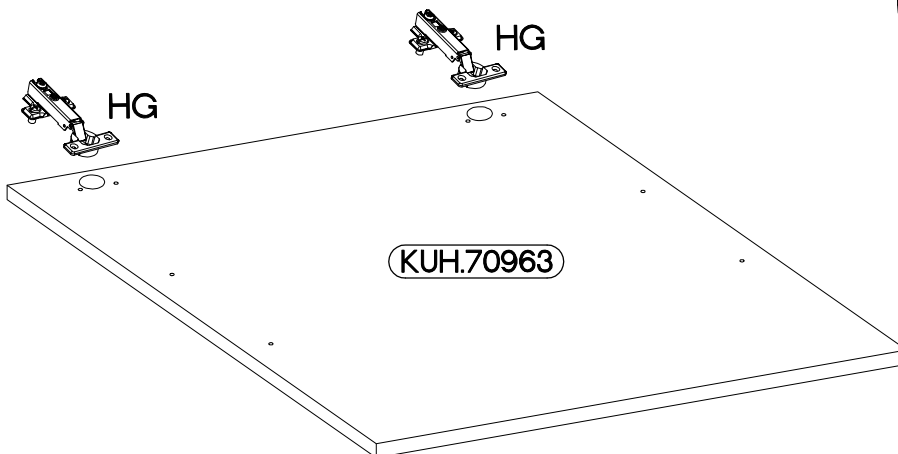

FRONT

60 D 1F BB

60 G-72 1F

L=160mm	M4x27mm
	
S	U8
1	2

Ersatzteil Nummer	Dimension
KUH.70963	713x596x19

ISM-KUH-01679

1

60 D 1F BB

LEFT

RIGHT

2

+35/0mm	+3.5x13mm
	
HG	P5
2	4

3

L=160mm	M4x27mm
	
S	U8
1	2

KUH.70963

KUH.70963

6

L=160mm	M4x27mm
	
S	U8
1	2