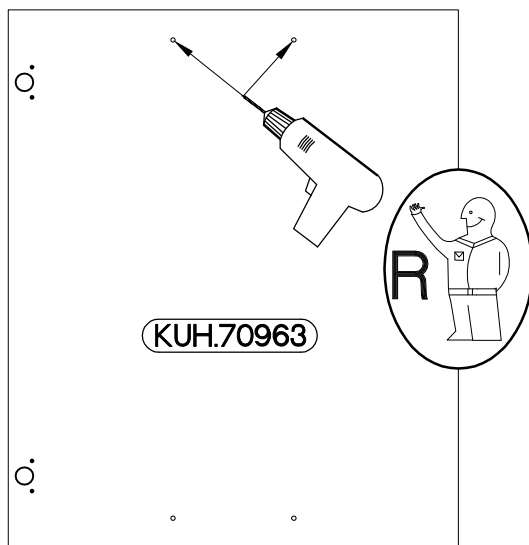

FRONT

60 D 1F BB

60 G-72 1F

L=160mm	M4x27mm
	
S	U8
1	2

Ersatzteil Nummer	Dimension
KUH.70963	713x596x19

ISM-KUH-01679

1

60 D 1F BB

LEFT

RIGHT

2

+35/0mm	+3.5x13mm
	
HG	P5
2	4

3

L=160mm	M4x27mm
	
S	U8
1	2

KUH.70963

KUH.70963

6

L=160mm	M4x27mm
	
S	U8
1	2