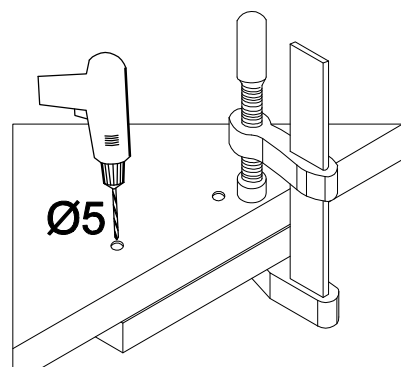

FRONT

60 D 1F BB

60 G-72 1F

L=160mm	M4x27mm
	
S	U8
1	2

Ersatzteil Nummer	Dimension
KUH.70963	713x596x19

ISM-KUH-01679

1

60 D 1F BB

LEFT

RIGHT

2

+35/0mm	+3.5x13mm
	
HG	P5
2	4

3

L=160mm	M4x27mm
	
S	U8
1	2

KUH.70963

KUH.70963

6

L=160mm	M4x27mm
	
S	U8
1	2