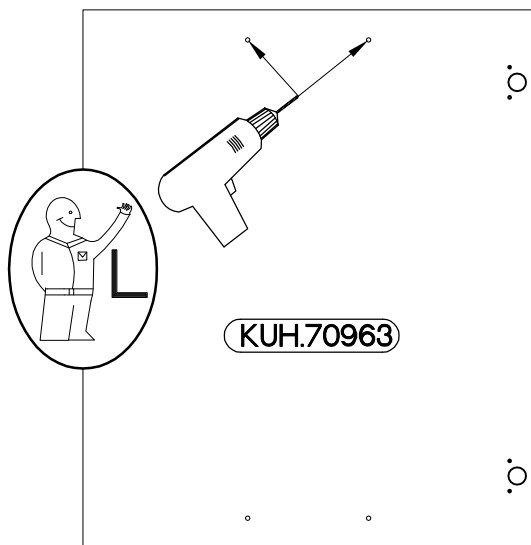

FRONT

60 D 1F BB

60 G-72 1F

L=160mm	M4x27mm
	
S	U8
1	2

Ersatzteil Nummer	Dimension
KUH.70963	713x596x19

ISM-KUH-01679

1

60 D 1F BB

LEFT

RIGHT

2

+35/0mm	+3.5x13mm
	
HG	P5
2	4

3

L=160mm	M4x27mm
	
S	U8
1	2

KUH.70963

KUH.70963

6

L=160mm	M4x27mm
	
S	U8
1	2