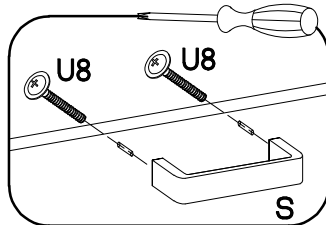

FRONT

60 D 1F BB

60 G-72 1F

L=160mm	M4x27mm
	
S	U8
1	2

Ersatzteil Nummer	Dimension
KUH.70963	713x596x19

ISM-KUH-01679

1

60 D 1F BB

LEFT

RIGHT

2

+35/0mm	+3.5x13mm
	
HG	P5
2	4

3

L=160mm	M4x27mm
	
S	U8
1	2

KUH.70963

KUH.70963

6

L=160mm	M4x27mm
	
S	U8
1	2